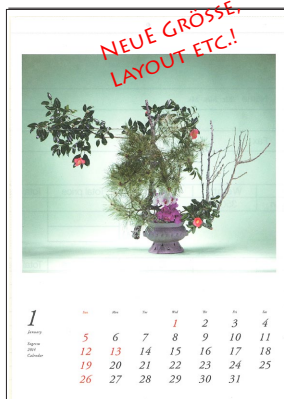

Kalender für 2014

IKEBANA KALENDER

Wandkalender aus Japan,
Yuki IKENOBO, 2 Formate.
klein: 56 x 30 cm
EUR 16.- / CHF 19.-
gross: 80 x 42 cm
EUR 30.- / CHF 36.-

Wandkalender aus
Japan, SOGETSU,
AkaneTeshigahara
Format: 51.5 x 36.4 cm
EUR 30.- / CHF 36.-

Wandkalender aus Japan,
OHARA-Schule, 70x38 cm
EUR 30.- / CHF 36.-

Wandkalender 'special'
IKENOBO «Heika Zui»
6 alte Rikka aus 18. Jh.
Edition limitiert!
Format 62x42cm
EUR 42.- / CHF 52.-

Tischagenda aus Japan
«Ikebana und Bonsai».
Zum Aufklappen und Auflegen.
Spiralbindung, 15.5 x 21 cm
EUR 20.- / CHF 24.-

NEU: Buch mit 24 Postkarten
Ikenobo-Schule, Format 17x12cm
je EUR 20.- / CHF 24.-
Neues: Prof. 24 Diagramme
Hideo Shibata 32.-42. Iemoto

Ikenobo Tischkalender,
Ständer mit Ringbindung
15.5 x 22.5 cm
EUR 21.- / CHF 25.-